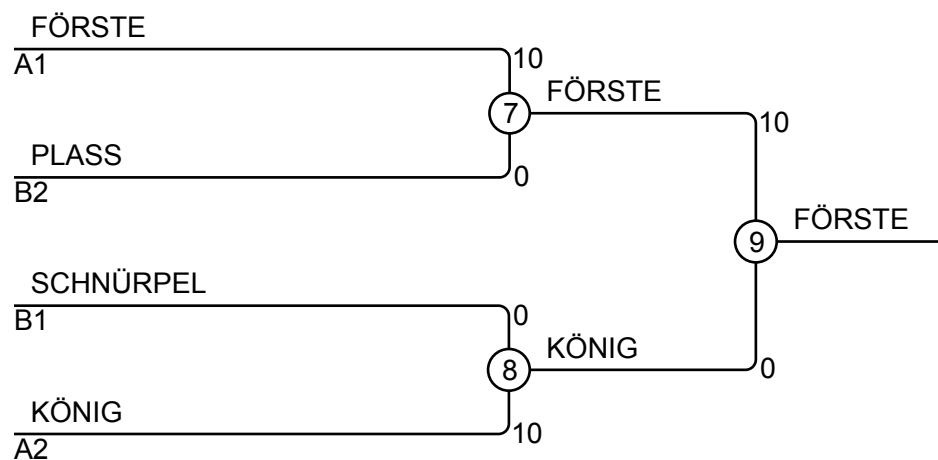

Kämpfer A

Nr	Name	Verein	1	2	3	Siege	Pkt	Platz
1	ULLRICH Cornelia	TSV □Germania 1887□ e.V. Neustadt a.d. Orla				1	10	3
2	KÖNIG Sophie	FSV 1950 Gotha	10			1	10	2
3	FÖRSTE Karolin	Judo Club Jena	10	10		2	20	1

Kampf A

Kampf	Weiß	Blau	Ergebnis	Zeit
1	ULLRICH Cornelia	1 2 KÖNIG Sophie	0 - 10	0:31
3	ULLRICH Cornelia	1 3 FÖRSTE Karolin	0 - 10	0:48
5	KÖNIG Sophie	2 3 FÖRSTE Karolin	0 - 10	1:42

Kämpfer B

Nr	Name	Verein	4	5	6	Siege	Pkt	Platz
4	PLASS Kathrin	Judo Club Jena		10		1	10	2
5	HÜRDLER Laura	JSC Saalfeld e.V.				0	0	3
6	SCHNÜRPEL Emely	JSC Stotternheim	10	10		2	20	1

Kampf B

Kampf	Weiß	Blau	Ergebnis	Zeit
2	PLASS Kathrin	4 5 HÜRDLER Laura	10 - 0	1:01
4	PLASS Kathrin	4 6 SCHNÜRPEL Emely	0 - 10	2:05
6	HÜRDLER Laura	5 6 SCHNÜRPEL Emely	0 - 10	1:31

Ergebnisse

Platz	Name
1	FÖRSTE Karolin, Judo Club Jena
2	KÖNIG Sophie, FSV 1950 Gotha
3	PLASS Kathrin, Judo Club Jena
3	SCHNÜRPEL Emely, JSC Stotternheim